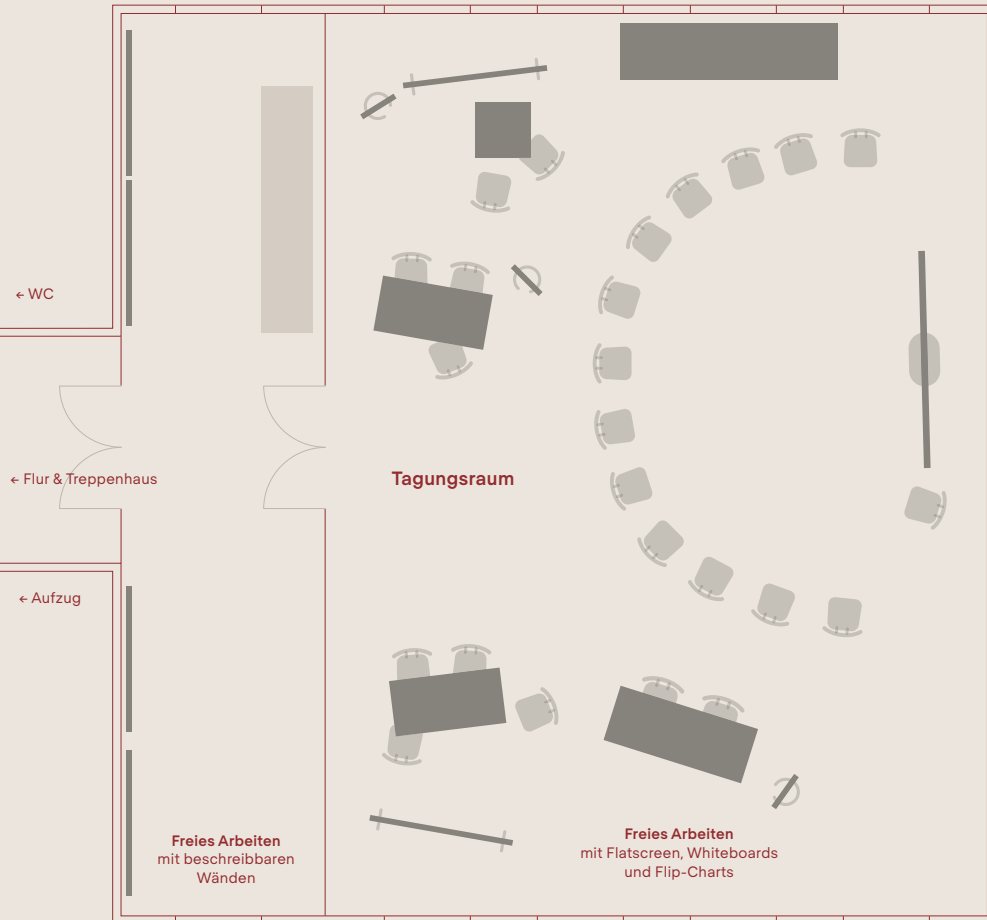

Riesengebirge, Dachgeschoss.

BESTUHLUNGSMÖGLICHKEITEN DACHGESCHOSS

Tagungsraum Peter Baude

RAUMMIETE
HALBTAGS max. 5h

250 EUR

RAUMMIETE
GANZTAGS max. 10h

375 EUR

L x M x H

9,3 x 8,1 x 2,5 m